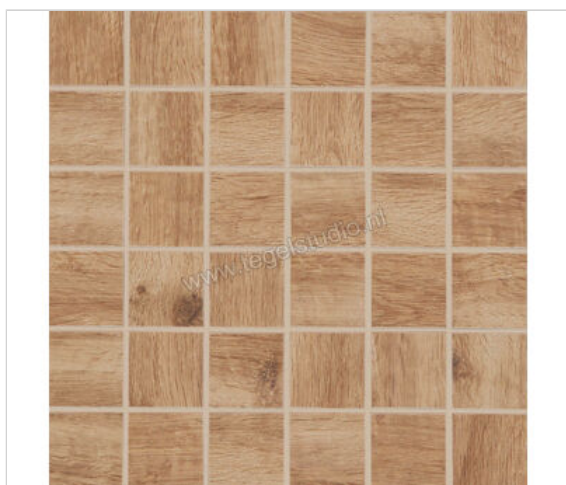

Marazzi Treverkhome Larice 5x5 cm Mozaiek Mat Gestructureerd Naturale

**181,17 €/m<sup>2</sup>**

vanaf 21,6 m<sup>2</sup>

**157,02 €/m<sup>2</sup>**

Verpakkingseenheid 0.36 m<sup>2</sup> (4 Stuks)

<b>Artikelnummer</b>	MH57
<b>Fabrikant</b>	Marazzi
<b>Serie</b>	Treverkhome
<b>Kleur</b>	Larice
<b>Formaat</b>	5x5cm
<b>Dikte</b>	0,95 cm
<b>EAN nummer</b>	8011373467927
<b>Soort</b>	Mozaiek
<b>Materiaal</b>	Porcellanato Ongeglazuurd
<b>Oppervlakte</b>	Gestructureerd
<b>Oppervlakte optiek</b>	Mat
<b>Kleurspel</b>	V2
<b>Oppervlaktefinish</b>	Naturale
<b>Vorstbestendig</b>	Ja
<b>Gerectificeerd</b>	Ja
<b>Gewicht</b>	22,91 KG/m <sup>2</sup>
<b>Stuks per pakket</b>	4
<b>Stuks per pallet</b>	240
<b>Bestel-/levertijd</b>	Levertijd c.a. 3 weken
<b>Sortering</b>	1
<b>Slipweerstand</b>	R9