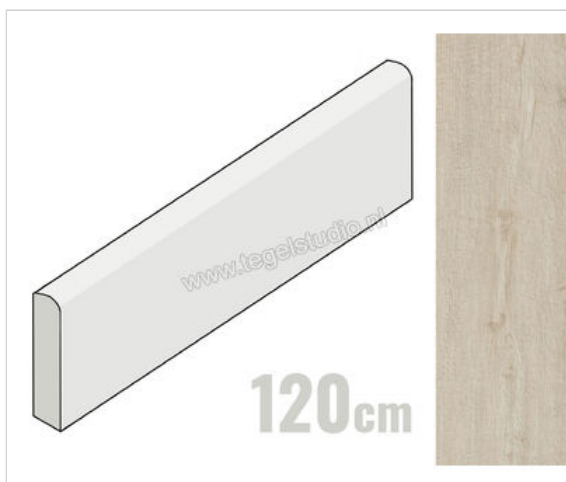

Marazzi Treverkhome Acero 7.2x120 cm Plint Mat Gestructureerd Naturale

**19,25 €/Stuk**

Verpakkingseenheid 12 Stuk (12 Stuks)

Artikelnummer	MLF6-120
Fabrikant	Marazzi
Serie	Treverkhome
Kleur	Acero
Formaat	7.2x120cm
Dikte	0,95 cm
Soort	Plint
Materiaal	Porcellanato Ongeglazuurd
Oppervlakte	Gestructureerd
Oppervlakte optiek	Mat
Kleurspel	V2
Oppervlaktefinish	Naturale
Vorstbestendig	Ja
Gerectificeerd	Ja
Gewicht	2,78 KG/Stuk
Stuks per pakket	12
Bestel-/levertijd	Levertijd c.a. 4-5 weken
Sortering	1
Slipweerstand	R9