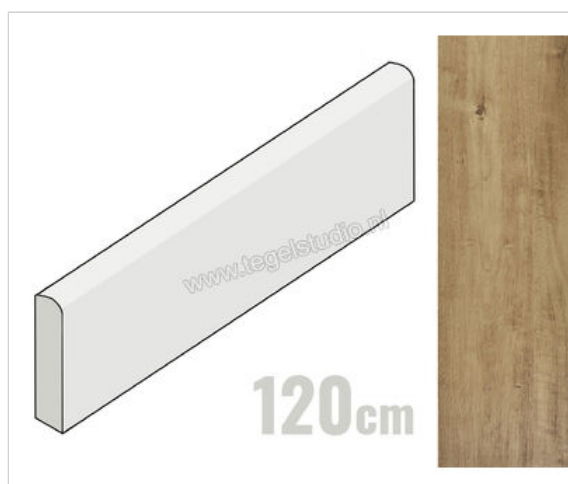

Marazzi Treverkhome Larice 7.2x120 cm Plint Mat Gestructureerd Naturale

15,40 €/Stuk

Verpakkingseenheid 12 Stuk (12 Stuks)

Artikelnummer	MKLC-120
Fabrikant	Marazzi
Serie	Treverkhome
Kleur	Larice
Formaat	7.2x120cm
Dikte	0,95 cm
Soort	Plint
Materiaal	Porcellanato Ongeglazuurd
Oppervlakte	Gestructureerd
Oppervlakte optiek	Mat
Kleurspel	V2
Oppervlaktefinish	Naturale
Vorstbestendig	Ja
Gerectificeerd	Ja
Gewicht	2,78 KG/Stuk
Stuks per pakket	12
Bestel-/levertijd	Leverbaar uit ons centraal magazijn - Levertijd c.a 1,5 week
Sortering	1
Slipweerstand	R9