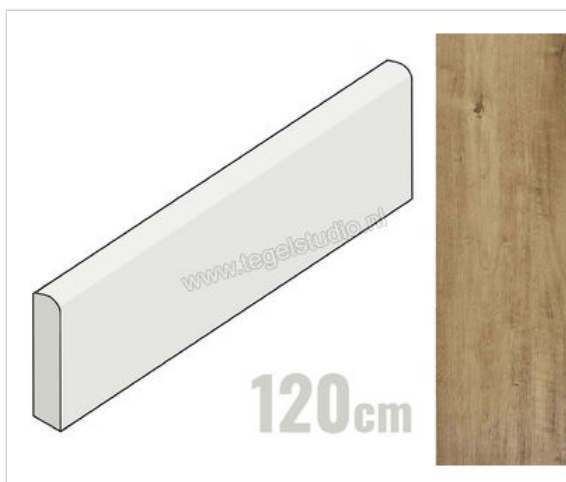

Marazzi Treverkhome Larice 7.2x120 cm Plint Mat Gestructureerd Naturale

**15,40 €/Stuk**

Verpakkingseenheid 12 Stuk (12 Stuks)

<b>Artikelnummer</b>	MKLC-120
<b>Fabrikant</b>	Marazzi
<b>Serie</b>	Treverkhome
<b>Kleur</b>	Larice
<b>Formaat</b>	7.2x120cm
<b>Dikte</b>	0,95 cm
<b>Soort</b>	Plint
<b>Materiaal</b>	Porcellanato Ongeglazuurd
<b>Oppervlakte</b>	Gestructureerd
<b>Oppervlakte optiek</b>	Mat
<b>Kleurspel</b>	V2
<b>Oppervlaktefinish</b>	Naturale
<b>Vorstbestendig</b>	Ja
<b>Gerectificeerd</b>	Ja
<b>Gewicht</b>	2,78 KG/Stuk
<b>Stuks per pakket</b>	12
<b>Bestel-/levertijd</b>	Leverbaar uit ons centraal magazijn - Levertijd c.a 1,5 week
<b>Sortering</b>	1
<b>Slipweerstand</b>	R9