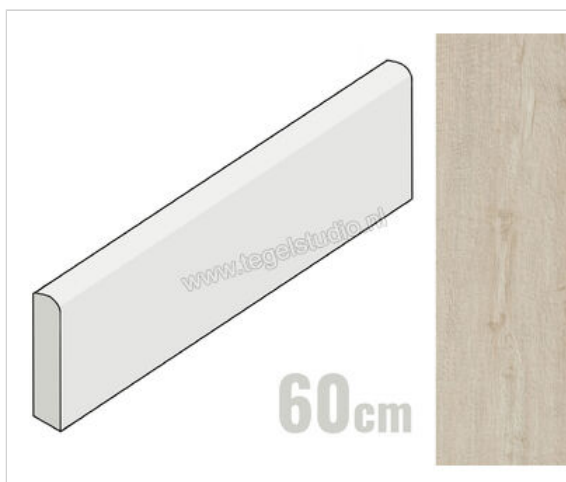

Marazzi Treverkhome Acero 7x60 cm Plint Mat Gestructureerd Naturale

**19,81 €/Stuk**

Verpakkingseenheid 13 Stuk (13 Stuks)

Artikelnummer	MLCQ
Fabrikant	Marazzi
Serie	Treverkhome
Kleur	Acero
Formaat	7x60cm
Dikte	0,95 cm
EAN nummer	8011373456228
Soort	Plint
Materiaal	Porcellanato Ongeglazuurd
Oppervlakte	Gestructureerd
Oppervlakte optiek	Mat
Kleurspel	V2
Oppervlaktefinish	Naturale
Vorstbestendig	Ja
Gerectificeerd	Ja
Gewicht	0,96 KG/Stuk
Stuks per pakket	13
Stuks per pallet	819
Bestel-/levertijd	Levertijd c.a. 4-5 weken
Sortering	1
Slipweerstand	R9