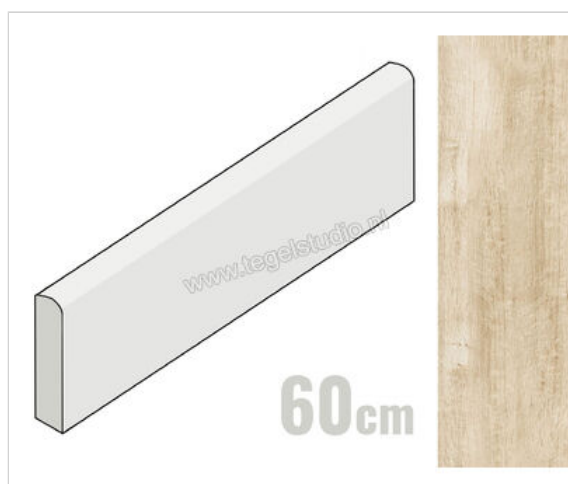

## Marazzi Treverkhome Betulla 7x60 cm Plint Mat Gestructureerd Naturale

**19,81 €/Stuk**

Verpakkingseenheid 13 Stuk (13 Stuks)

<b>Artikelnummer</b>	MJX0
<b>Fabrikant</b>	Marazzi
<b>Serie</b>	Treverkhome
<b>Kleur</b>	Betulla
<b>Formaat</b>	7x60cm
<b>Dikte</b>	0,95 cm
<b>EAN nummer</b>	8011373419483
<b>Soort</b>	Plint
<b>Materiaal</b>	Porcellanato Ongeglazuurd
<b>Structuur</b>	Gestructureerd
<b>Uitstraling</b>	Mat
<b>Kleurspel</b>	V2
<b>Oppervlaktefinish</b>	Naturale
<b>Vorstbestendig</b>	Ja
<b>Gerectificeerd</b>	Ja
<b>Gewicht</b>	0,96 KG/Stuk
<b>Stuks per pakket</b>	13
<b>Stuks per pallet</b>	819
<b>Bestel-/levertijd</b>	Levertijd c.a. 4-5 weken
<b>Sortering</b>	1
<b>Slijpweerstand</b>	R9