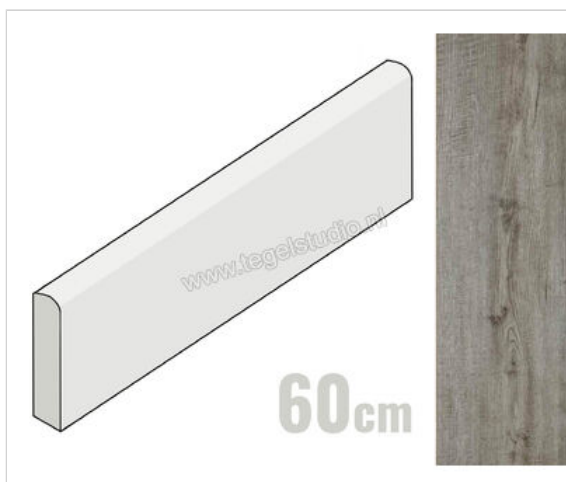

## Marazzi Treverkhome Frassino 7x60 cm Plint Mat Gestructureerd Naturale

**19,81 €/Stuk**

Verpakkingseenheid 13 Stuk (13 Stuks)

<b>Artikelnummer</b>	MLCP
<b>Fabrikant</b>	Marazzi
<b>Serie</b>	Treverkhome
<b>Kleur</b>	Frassino
<b>Formaat</b>	7x60cm
<b>Dikte</b>	0,95 cm
<b>EAN nummer</b>	8011373456235
<b>Soort</b>	Plint
<b>Materiaal</b>	Porcellanato Ongeglazuurd
<b>Oppervlakte</b>	Gestructureerd
<b>Oppervlakte optiek</b>	Mat
<b>Kleurspel</b>	V2
<b>Oppervlaktefinish</b>	Naturale
<b>Vorstbestendig</b>	Ja
<b>Gerectificeerd</b>	Ja
<b>Gewicht</b>	0,96 KG/Stuk
<b>Stuks per pakket</b>	13
<b>Stuks per pallet</b>	819
<b>Bestel-/levertijd</b>	Levertijd c.a. 4-5 weken
<b>Sortering</b>	1
<b>Slipweerstand</b>	R9