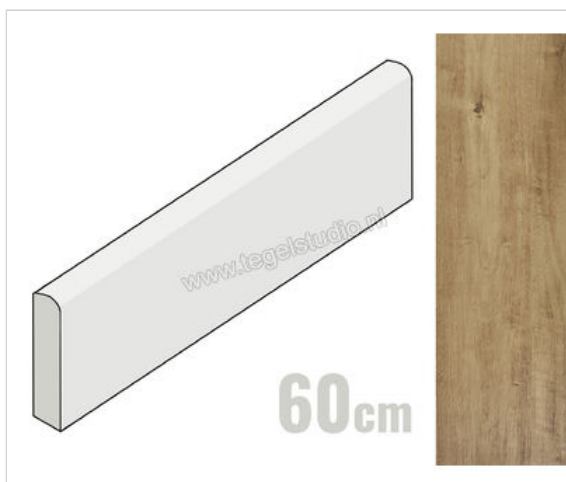

Marazzi Treverkhome Larice 7x60 cm Plint Mat Gestructureerd Naturale

19,81 €/Stuk

Verpakkingseenheid 13 Stuk (13 Stuks)

Artikelnummer	ML2T
Fabrikant	Marazzi
Serie	Treverkhome
Kleur	Larice
Formaat	7x60cm
Dikte	0,95 cm
EAN nummer	8011373444744
Soort	Plint
Materiaal	Porcellanato Ongeglazuurd
Oppervlakte	Gestructureerd
Oppervlakte optiek	Mat
Kleurspel	V2
Oppervlaktefinish	Naturale
Vorstbestendig	Ja
Gerectificeerd	Ja
Gewicht	0,96 KG/Stuk
Stuks per pakket	13
Stuks per pallet	819
Bestel-/levertijd	Levertijd c.a. 4-5 weken
Sortering	1
Slipweerstand	R9