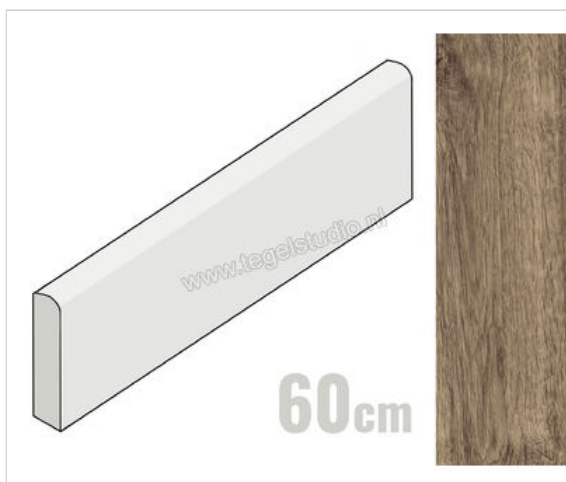

Marazzi Treverkhome Olmo 7x60 cm Plint Mat Gestructureerd Naturale

**19,81 €/Stuk**

Verpakkingseenheid 13 Stuk (13 Stuks)

Artikelnummer	ML2S
Fabrikant	Marazzi
Serie	Treverkhome
Kleur	Olmo
Formaat	7x60cm
Dikte	0,95 cm
EAN nummer	8011373444737
Soort	Plint
Materiaal	Porcellanato Ongeglazuurd
Oppervlakte	Gestructureerd
Oppervlakte optiek	Mat
Kleurspel	V2
Oppervlaktefinish	Naturale
Vorstbestendig	Ja
Gerectificeerd	Ja
Gewicht	0,96 KG/Stuk
Stuks per pakket	13
Stuks per pallet	819
Bestel-/levertijd	Levertijd c.a. 4-5 weken
Sortering	1
Slijpweerstand	R9