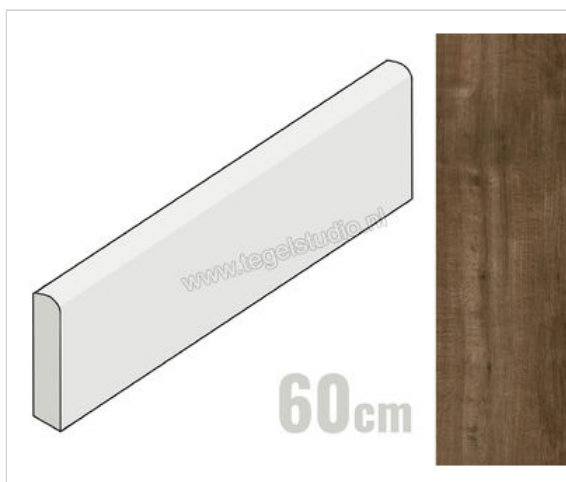

Marazzi Treverkhome Quercia 7x60 cm Plint Mat Gestructureerd Naturale

**19,81 €/Stuk**

Verpakkingseenheid 13 Stuk (13 Stuks)

|                           |                           |
|---------------------------|---------------------------|
| <b>Artikelnummer</b>      | MJX3                      |
| <b>Fabrikant</b>          | Marazzi                   |
| <b>Serie</b>              | Treverkhome               |
| <b>Kleur</b>              | Quercia                   |
| <b>Formaat</b>            | 7x60cm                    |
| <b>Dikte</b>              | 0,95 cm                   |
| <b>EAN nummer</b>         | 8011373419513             |
| <b>Soort</b>              | Plint                     |
| <b>Materiaal</b>          | Porcellanato Ongeglazuurd |
| <b>Oppervlakte</b>        | Gestructureerd            |
| <b>Oppervlakte optiek</b> | Mat                       |
| <b>Kleurspel</b>          | V2                        |
| <b>Oppervlaktefinish</b>  | Naturale                  |
| <b>Vorstbestendig</b>     | Ja                        |
| <b>Gerectificeerd</b>     | Ja                        |
| <b>Gewicht</b>            | 0,96 KG/Stuk              |
| <b>Stuks per pakket</b>   | 13                        |
| <b>Stuks per pallet</b>   | 819                       |
| <b>Bestel-/levertijd</b>  | Levertijd c.a. 4-5 weken  |
| <b>Sortering</b>          | 1                         |
| <b>Slipweerstand</b>      | R9                        |