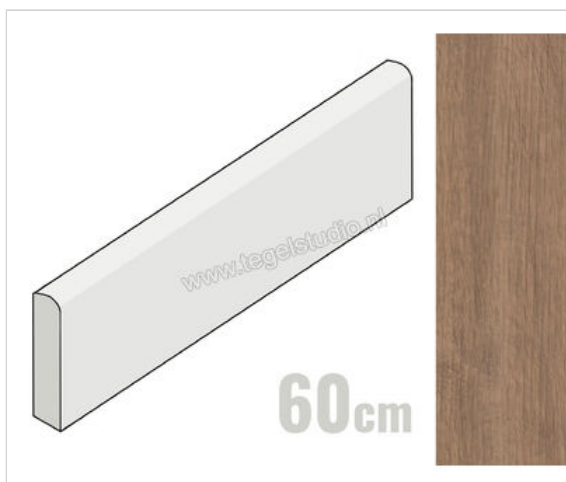

Marazzi Treverkhome Rovere 7x60 cm Plint Mat Gestructureerd Naturale

19,81 €/Stuk

Verpakkingseenheid 13 Stuk (13 Stuks)

Artikelnummer	MJX1
Fabrikant	Marazzi
Serie	Treverkhome
Kleur	Rovere
Formaat	7x60cm
Dikte	0,95 cm
EAN nummer	8011373419490
Soort	Plint
Materiaal	Porcellanato Ongeglazuurd
Oppervlakte	Gestructureerd
Oppervlakte optiek	Mat
Kleurspel	V2
Oppervlaktefinish	Naturale
Vorstbestendig	Ja
Gerectificeerd	Ja
Gewicht	0,96 KG/Stuk
Stuks per pakket	13
Stuks per pallet	819
Bestel-/levertijd	Levertijd c.a. 4-5 weken
Sortering	1
Slipweerstand	R9