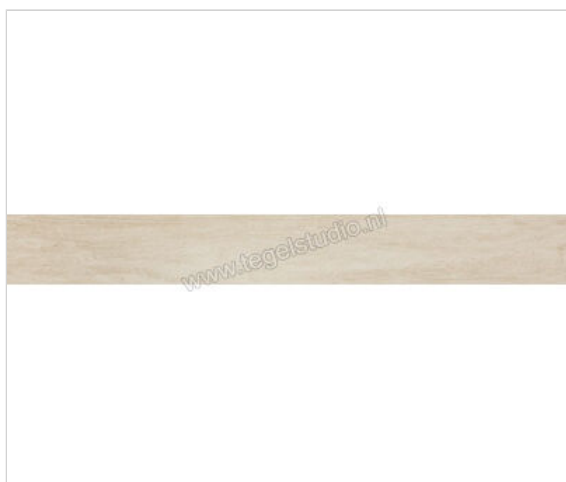

Marazzi Treverkhome Acero 15x120 cm Vloertegel / Wandtegel Mat Gestructureerd Naturale

**53,64 €/m²**vanaf 43,2 m²**46,49 €/m²**Verpakkingseenheid 1.08 m² (6 Stuks)

Artikelnummer	MLF3
Fabrikant	Marazzi
Serie	Treverkhome
Kleur	Acero
Formaat	15x120cm
Dikte	0,95 cm
EAN nummer	8011373496767
Soort	Vloertegel
Materiaal	Porcellanato Ongeglazuurd
Oppervlakte	Gestructureerd
Oppervlakte optiek	Mat
Kleurspel	V2
Oppervlaktefinish	Naturale
Vorstbestendig	Ja
Gerectificeerd	Ja
Gewicht	24,56 KG/m ²
Stuks per pakket	6
Stuks per pallet	240
Bestel-/levertijd	Levertijd c.a. 4-5 weken
Sortering	1
Slipweerstand	R9