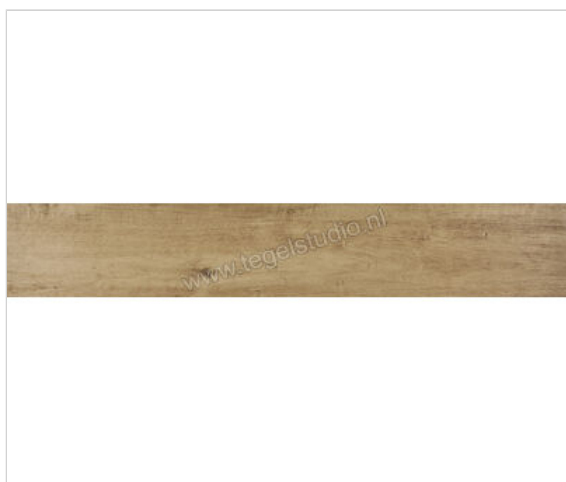

Marazzi Treverkhome Larice 20x120 cm Vloertegel / Wandtegel Mat Gestructureerd Naturale

<b>Artikelnummer</b>	MKLG
<b>Fabrikant</b>	Marazzi
<b>Serie</b>	Treverkhome
<b>Kleur</b>	Larice
<b>Formaat</b>	20x120cm
<b>Dikte</b>	0,95 cm
<b>EAN nummer</b>	8011373515796
<b>Soort</b>	Vloertegel
<b>Materiaal</b>	Porcellanato Ongeglazuurd
<b>Oppervlakte</b>	Gestructureerd
<b>Oppervlakte optiek</b>	Mat
<b>Kleurspel</b>	V2
<b>Oppervlaktefinish</b>	Naturale
<b>Vorstbestendig</b>	Ja
<b>Gerectificeerd</b>	Ja
<b>Gewicht</b>	24,93 KG/m <sup>2</sup>
<b>Stuks per pakket</b>	3
<b>Stuks per pallet</b>	180
<b>Bestel-/levertijd</b>	Levertijd c.a. 3 weken
<b>Sortering</b>	1
<b>Slipweerstand</b>	R9