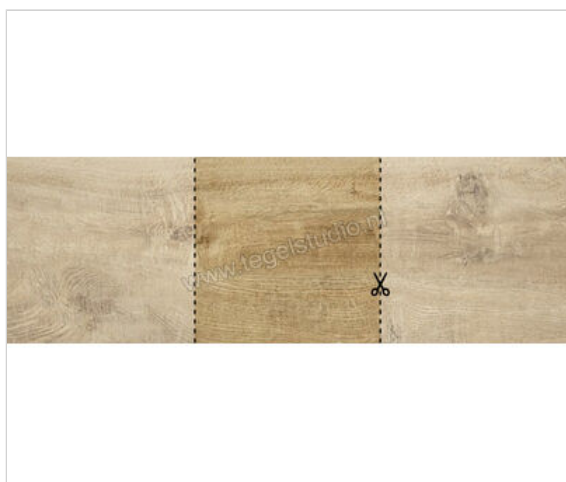

Marazzi Treverkhome20 Larice 40x40x2 cm Terrastegel Kleur Sample Mat Gestructureerd Naturale

**9,95 €/Stuk**

Verpakkingseenheid 1 Stuk (1 Stuks)

Artikelnummer	MLUG SM
Fabrikant	Marazzi
Serie	Treverkhome20
Kleur	Larice
Formaat	40x40cm
Dikte	2 cm
Soort	Terrastegel
Materiaal	Porcellanato
Oppervlakte	Gestructureerd
Oppervlakte optiek	Mat
Oppervlaktefinish	Naturale
Vorstbestendig	Ja
Gerectificeerd	Ja
Gewicht	7 KG/Stuk
Stuks per pakket	1
Bestel-/levertijd	Leverbaar uit ons centraal magazijn - Levertijd c.a 1,5 week
Slipweerstand	B
Slipweerstand	R11