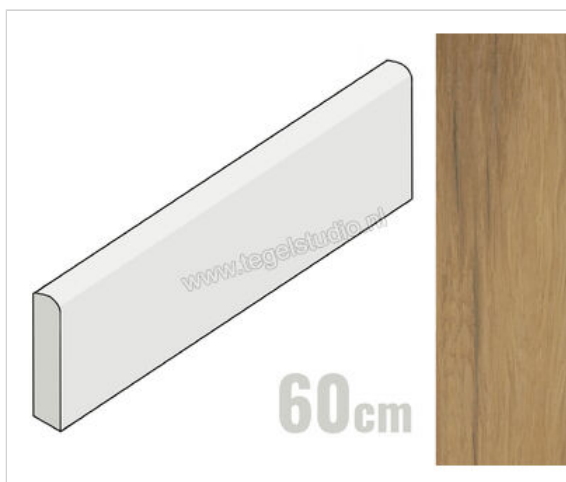

Marazzi Treverklife Cherry 7x60 cm Plint Mat Gestructureerd Naturale

**11,88 €/Stuk**

Verpakkingseenheid 13 Stuk (13 Stuks)

Artikelnummer	MZSK
Fabrikant	Marazzi
Serie	Treverklife
Kleur	Cherry
Formaat	7x60cm
Dikte	0,95 cm
EAN nummer	8011373562295
Soort	Plint
Materiaal	Porcellanato
Oppervlakte	Gestructureerd
Oppervlakte optiek	Mat
Kleurspel	V3
Oppervlaktefinish	Naturale
Vorstbestendig	Ja
Gerectificeerd	Ja
Gewicht	1,04 KG/Stuk
Stuks per pakket	13
Stuks per pallet	819
Bestel-/levertijd	Levertijd c.a. 3 weken
Sortering	1
Slipweerstand	R9