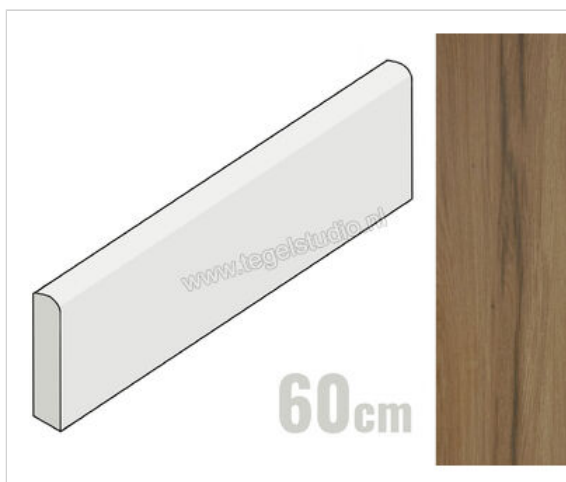

Marazzi Treverklife Walnut 7x60 cm Plint Mat Gestructureerd Naturale

<b>Artikelnummer</b>	MZSL
<b>Fabrikant</b>	Marazzi
<b>Serie</b>	Treverklife
<b>Kleur</b>	Walnut
<b>Formaat</b>	7x60cm
<b>Dikte</b>	0,95 cm
<b>EAN nummer</b>	8011373562301
<b>Soort</b>	Plint
<b>Materiaal</b>	Porcellanato
<b>Oppervlakte</b>	Gestructureerd
<b>Oppervlakte optiek</b>	Mat
<b>Kleurspel</b>	V3
<b>Oppervlaktefinish</b>	Naturale
<b>Vorstbestendig</b>	Ja
<b>Gerectificeerd</b>	Ja
<b>Gewicht</b>	1,04 KG/Stuk
<b>Stuks per pakket</b>	13
<b>Stuks per pallet</b>	819
<b>Bestel-/levertijd</b>	Levertijd c.a. 3 weken
<b>Sortering</b>	1
<b>Slipweerstand</b>	R9