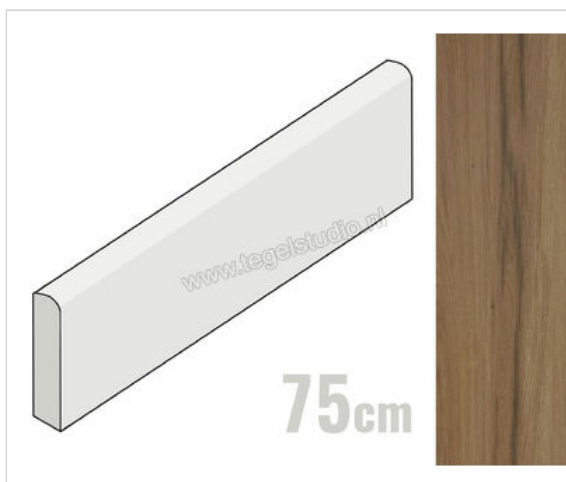

Marazzi Treverklife Walnut 7x75 cm Plint Mat Gestructureerd Naturale

13,66 €/Stuk

Verpakkingseenheid 13 Stuk (13 Stuks)

Artikelnummer	M8A9
Fabrikant	Marazzi
Serie	Treverklife
Kleur	Walnut
Formaat	7x75cm
Dikte	0,95 cm
EAN nummer	8011373562356
Soort	Plint
Materiaal	Porcellanato
Oppervlakte	Gestructureerd
Oppervlakte optiek	Mat
Kleurspel	V3
Oppervlaktefinish	Naturale
Vorstbestendig	Ja
Gerectificeerd	Ja
Gewicht	1,36 KG/Stuk
Stuks per pakket	13
Stuks per pallet	728
Bestel-/levertijd	Levertijd c.a. 3 weken
Sortering	1
Slijpweerstand	R9