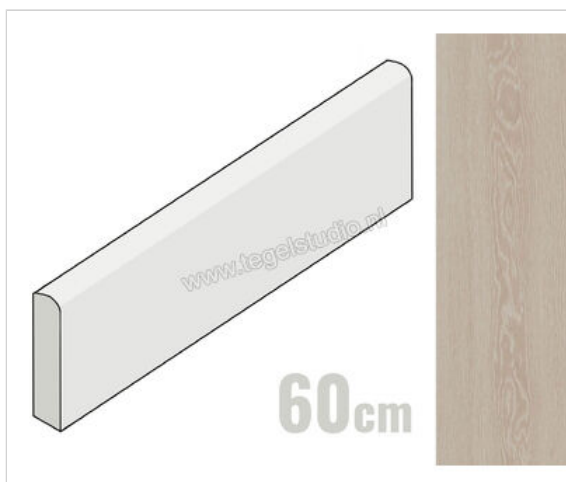

Marazzi Treverkview Rovere Avorio 6x60 cm Plint Mat Vlak Indoor

10,93 €/Stuk

Verpakkingseenheid 14 Stuk (14 Stuks)

Artikelnummer	M0HL
Fabrikant	Marazzi
Serie	Treverkview
Kleur	Rovere Avorio
Formaat	60x60cm
Dikte	0,95 cm
EAN nummer	8011373551626
Soort	Plint
Materiaal	Porcellanato
Oppervlakte	Vlak
Oppervlakte optiek	Mat
Kleurspel	V3
Oppervlaktefinish	Indoor
Vorstbestendig	Ja
Gerectificeerd	Ja
Gewicht	0,89 KG/Stuk
Stuks per pakket	14
Stuks per pallet	784
Bestel-/levertijd	Levertijd c.a. 3 weken
Sortering	1
Slipweerstand	R9