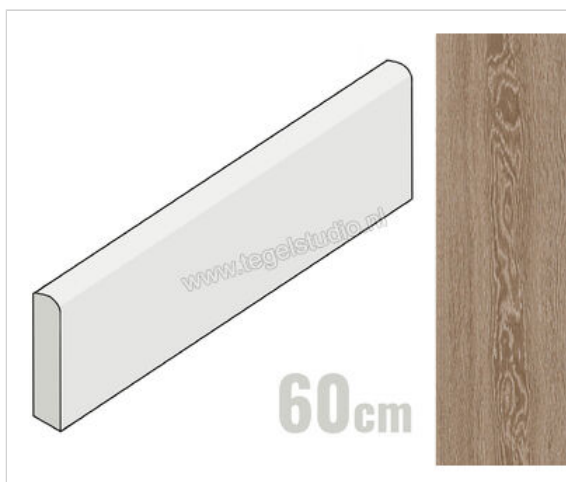

Marazzi Treverkview Rovere Caramello 6x60 cm Plint Mat Vlak Indoor

**10,93 €/Stuk**

Verpakkingseenheid 14 Stuk (14 Stuks)

Artikelnummer	M0HN
Fabrikant	Marazzi
Serie	Treverkview
Kleur	Rovere Caramello
Formaat	60x60cm
Dikte	0,95 cm
EAN nummer	8011373551640
Soort	Plint
Materiaal	Porcellanato
Oppervlakte	Vlak
Oppervlakte optiek	Mat
Kleurspel	V3
Oppervlaktefinish	Indoor
Vorstbestendig	Ja
Gerectificeerd	Ja
Gewicht	0,89 KG/Stuk
Stuks per pakket	14
Stuks per pallet	784
Bestel-/levertijd	Levertijd c.a. 3 weken
Sortering	1
Slipweerstand	R9