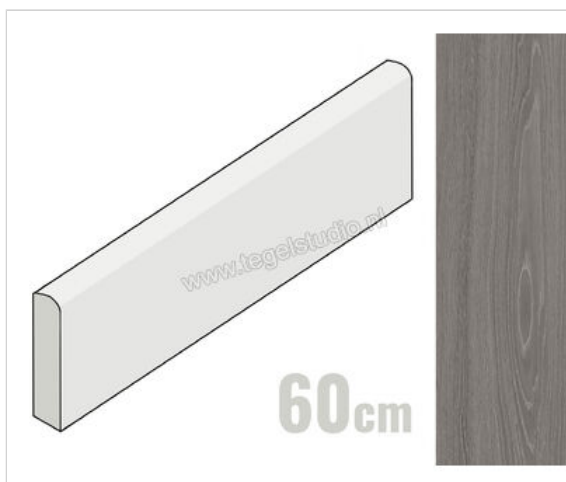

Marazzi Treverkview Rovere Grigio 6x60 cm Plint Mat Vlak Indoor

Artikelnummer	M0HQ
Fabrikant	Marazzi
Serie	Treverkview
Kleur	Rovere Grigio
Formaat	60x60cm
Dikte	0,95 cm
EAN nummer	8011373551664
Soort	Plint
Materiaal	Porcellanato
Oppervlakte	Vlak
Oppervlakte optiek	Mat
Kleurspel	V3
Oppervlaktefinish	Indoor
Vorstbestendig	Ja
Gerectificeerd	Ja
Gewicht	0,89 KG/Stuk
Stuks per pakket	14
Stuks per pallet	784
Bestel-/levertijd	Levertijd c.a. 3 weken
Sortering	1
Slipweerstand	R9