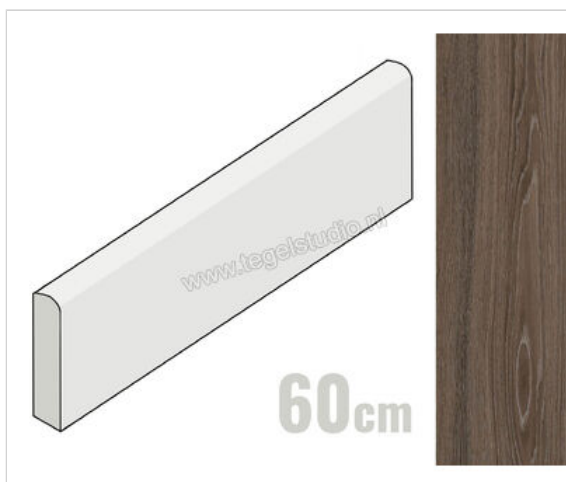

Marazzi Treverkview Rovere Marrone 6x60 cm Plint Mat Vlak Indoor

**10,93 €/Stuk**

Verpakkingseenheid 14 Stuk (14 Stuks)

Artikelnummer	M0HP
Fabrikant	Marazzi
Serie	Treverkview
Kleur	Rovere Marrone
Formaat	60x60cm
Dikte	0,95 cm
EAN nummer	8011373551657
Soort	Plint
Materiaal	Porcellanato
Oppervlakte	Vlak
Oppervlakte optiek	Mat
Kleurspel	V3
Oppervlaktefinish	Indoor
Vorstbestendig	Ja
Gerectificeerd	Ja
Gewicht	0,89 KG/Stuk
Stuks per pakket	14
Stuks per pallet	784
Bestel-/levertijd	Levertijd c.a. 3 weken
Sortering	1
Slipweerstand	R9