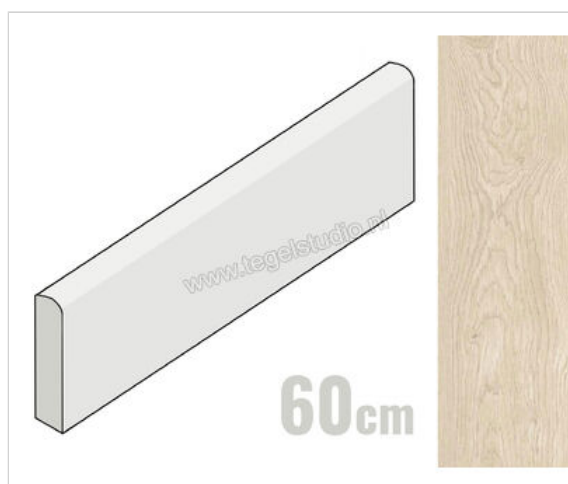

Marazzi Vero Betulla 6x60 cm Plint Mat Gestructureerd Naturale

11,88 €/Stuk

Verpakkingseenheid 13 Stuk (13 Stuks)

Artikelnummer	MEXM
Fabrikant	Marazzi
Serie	Vero
Kleur	Betulla
Formaat	6x60cm
Dikte	1,05 cm
EAN nummer	8011373706491
Soort	Plint
Specifieke eigenschap	Sublime Sync
Materiaal	Porcellanato
Oppervlakte	Gestructureerd
Oppervlakte optiek	Mat
Kleurspel	V2
Oppervlaktefinish	Naturale
Vorstbestendig	Ja
Gerectificeerd	Ja
Gewicht	0,92 KG/Stuk
Stuks per pakket	13
Stuks per pallet	728
Bestel-/levertijd	Levertijd c.a. 3 weken
Sortering	1
Slipweerstand	R9