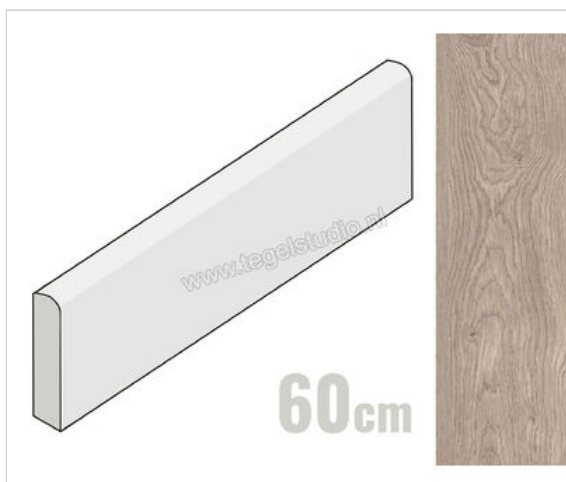

Marazzi Vero Sabbia 6x60 cm Plint Mat Gestructureerd Naturale

**11,88 €/Stuk**

Verpakkingseenheid 13 Stuk (13 Stuks)

<b>Artikelnummer</b>	MEXL
<b>Fabrikant</b>	Marazzi
<b>Serie</b>	Vero
<b>Kleur</b>	Sabbia
<b>Formaat</b>	6x60cm
<b>Dikte</b>	1,05 cm
<b>EAN nummer</b>	8011373706484
<b>Soort</b>	Plint
<b>Specifieke eigenschap</b>	Sublime Sync
<b>Materiaal</b>	Porcellanato
<b>Oppervlakte</b>	Gestructureerd
<b>Oppervlakte optiek</b>	Mat
<b>Kleurspel</b>	V2
<b>Oppervlaktefinish</b>	Naturale
<b>Vorstbestendig</b>	Ja
<b>Gerectificeerd</b>	Ja
<b>Gewicht</b>	0,92 KG/Stuk
<b>Stuks per pakket</b>	13
<b>Stuks per pallet</b>	728
<b>Bestel-/levertijd</b>	Levertijd c.a. 3 weken
<b>Sortering</b>	1
<b>Slipweerstand</b>	R9