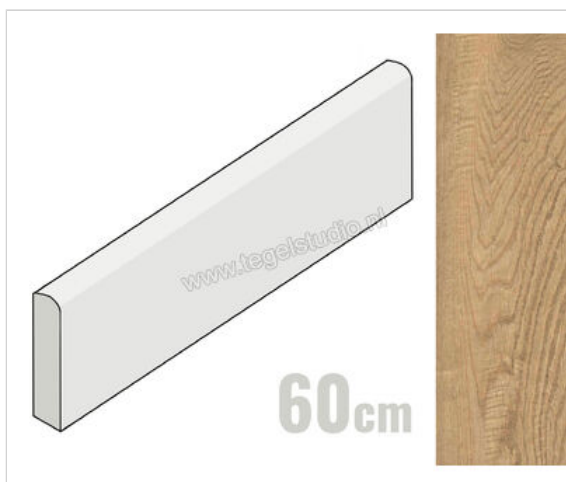

Marazzi Vero Natural 7x60 cm Plint Mat Gestructureerd Naturale

11,88 €/Stuk

Verpakkingseenheid 13 Stuk (13 Stuks)

Artikelnummer	M8VS
Fabrikant	Marazzi
Serie	Vero
Kleur	Natural
Formaat	7x60cm
Dikte	1,05 cm
EAN nummer	8011373642829
Soort	Plint
Specifieke eigenschap	Sublime Sync
Materiaal	Porcellanato
Oppervlakte	Gestructureerd
Oppervlakte optiek	Mat
Kleurspel	V2
Oppervlaktefinish	Naturale
Vorstbestendig	Ja
Gerectificeerd	Ja
Gewicht	1,04 KG/Stuk
Stuks per pakket	13
Stuks per pallet	728
Bestel-/levertijd	Levertijd c.a. 3 weken
Sortering	1
Slipweerstand	R9