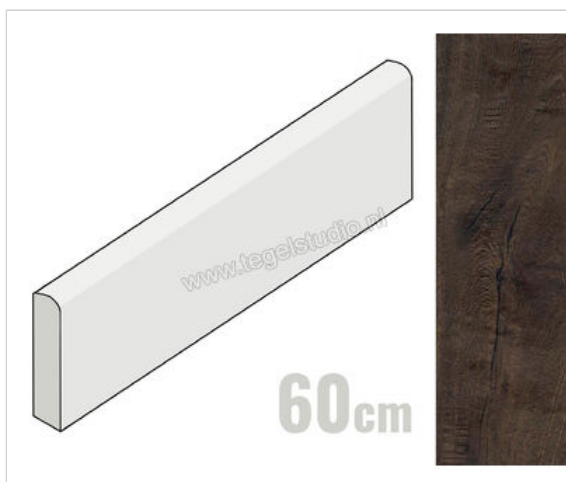

Marazzi Vero Quercia 7x60 cm Plint Mat Gestructureerd Naturale

11,88 €/Stuk

Verpakkingseenheid 13 Stuk (13 Stuks)

Artikelnummer	M8VV
Fabrikant	Marazzi
Serie	Vero
Kleur	Quercia
Formaat	7x60cm
Dikte	1,05 cm
EAN nummer	8011373642850
Soort	Plint
Specifieke eigenschap	Sublime Sync
Materiaal	Porcellanato
Oppervlakte	Gestructureerd
Oppervlakte optiek	Mat
Kleurspel	V2
Oppervlaktefinish	Naturale
Vorstbestendig	Ja
Gerectificeerd	Ja
Gewicht	1,04 KG/Stuk
Stuks per pakket	13
Stuks per pallet	728
Bestel-/levertijd	Levertijd c.a. 3 weken
Sortering	1
Slipweerstand	R9