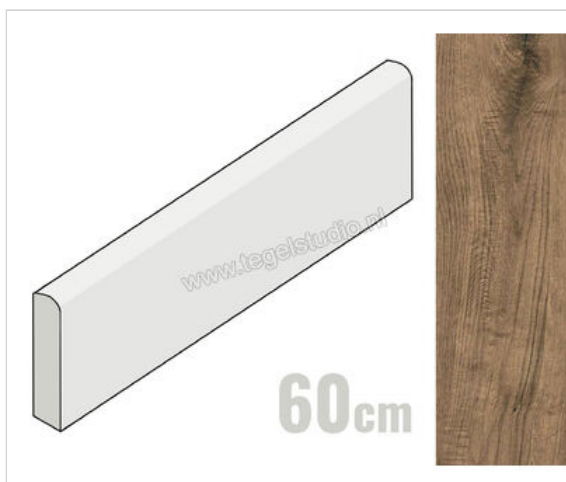

Marazzi Vero Rovere 7x60 cm Plint Mat Gestructureerd Naturale

Artikelnummer	M8VT
Fabrikant	Marazzi
Serie	Vero
Kleur	Rovere
Formaat	7x60cm
Dikte	1,05 cm
EAN nummer	8011373642836
Soort	Plint
Specifieke eigenschap	Sublime Sync
Materiaal	Porcellanato
Oppervlakte	Gestructureerd
Oppervlakte optiek	Mat
Kleurspel	V2
Oppervlaktefinish	Naturale
Vorstbestendig	Ja
Gerectificeerd	Ja
Gewicht	1,04 KG/Stuk
Stuks per pakket	13
Stuks per pallet	728
Bestel-/levertijd	Levertijd c.a. 3 weken
Sortering	1
Slipweerstand	R9