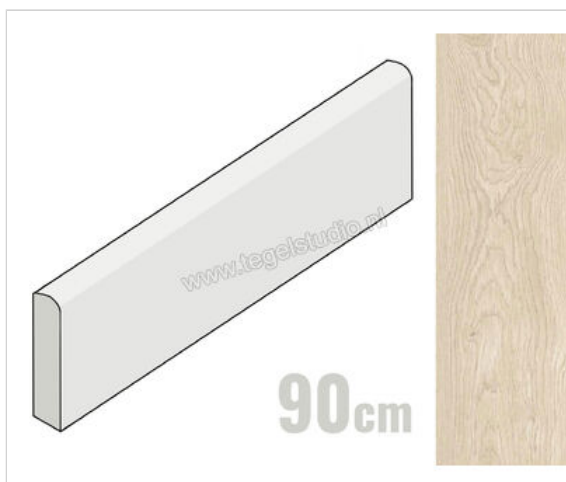

Marazzi Vero Betulla 7x90 cm Plint Mat Gestructureerd Naturale

Artikelnummer	MEXH
Fabrikant	Marazzi
Serie	Vero
Kleur	Betulla
Formaat	7x90cm
Dikte	1,05 cm
EAN nummer	8011373706583
Soort	Plint
Specifieke eigenschap	Sublime Sync
Materiaal	Porcellanato
Oppervlakte	Gestructureerd
Oppervlakte optiek	Mat
Kleurspel	V2
Oppervlaktefinish	Naturale
Vorstbestendig	Ja
Gerectificeerd	Ja
Gewicht	1,58 KG/Stuk
Stuks per pakket	13
Stuks per pallet	624
Bestel-/levertijd	Levertijd c.a. 3 weken
Sortering	1
Slipweerstand	R9