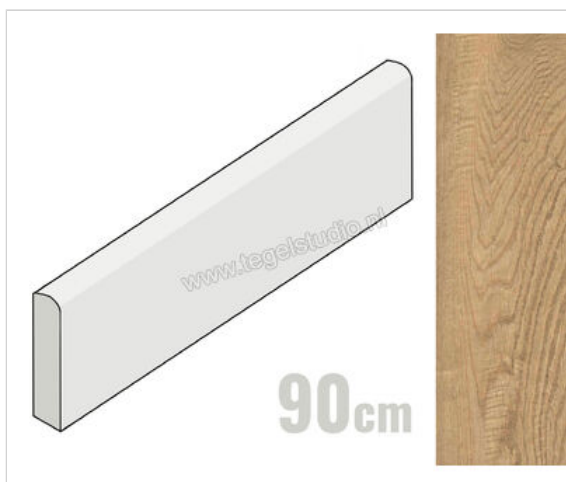

Marazzi Vero Natural 7x90 cm Plint Mat Gestructureerd Naturale

<b>Artikelnummer</b>	M8W2
<b>Fabrikant</b>	Marazzi
<b>Serie</b>	Vero
<b>Kleur</b>	Natural
<b>Formaat</b>	7x90cm
<b>Dikte</b>	1,05 cm
<b>EAN nummer</b>	8011373642805
<b>Soort</b>	Plint
<b>Specifieke eigenschap</b>	Sublime Sync
<b>Materiaal</b>	Porcellanato
<b>Oppervlakte</b>	Gestructureerd
<b>Oppervlakte optiek</b>	Mat
<b>Kleurspel</b>	V2
<b>Oppervlaktefinish</b>	Naturale
<b>Vorstbestendig</b>	Ja
<b>Gerectificeerd</b>	Ja
<b>Gewicht</b>	1,6 KG/Stuk
<b>Stuks per pakket</b>	13
<b>Stuks per pallet</b>	728
<b>Bestel-/levertijd</b>	Levertijd c.a. 3 weken
<b>Sortering</b>	1
<b>Slipweerstand</b>	R9