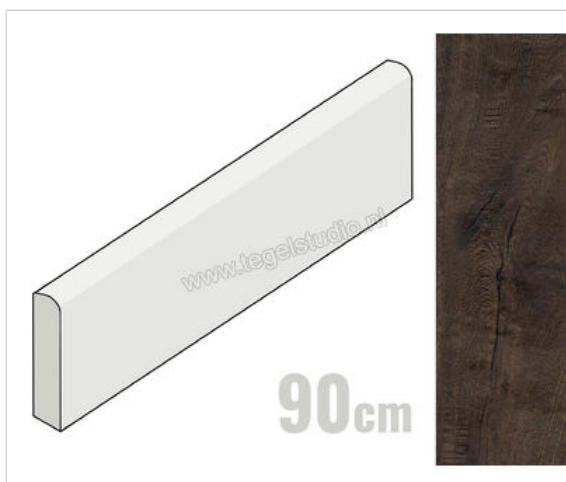

Marazzi Vero Quercia 7x90 cm Plint Mat Gestructureerd Naturale

Artikelnummer	M8W5
Fabrikant	Marazzi
Serie	Vero
Kleur	Quercia
Formaat	7x90cm
Dikte	1,05 cm
EAN nummer	8011373642799
Soort	Plint
Specifieke eigenschap	Sublime Sync
Materiaal	Porcellanato
Oppervlakte	Gestructureerd
Oppervlakte optiek	Mat
Kleurspel	V2
Oppervlaktefinish	Naturale
Vorstbestendig	Ja
Gerectificeerd	Ja
Gewicht	1,6 KG/Stuk
Stuks per pakket	13
Stuks per pallet	728
Bestel-/levertijd	Levertijd c.a. 3 weken
Sortering	1
Slipweerstand	R9