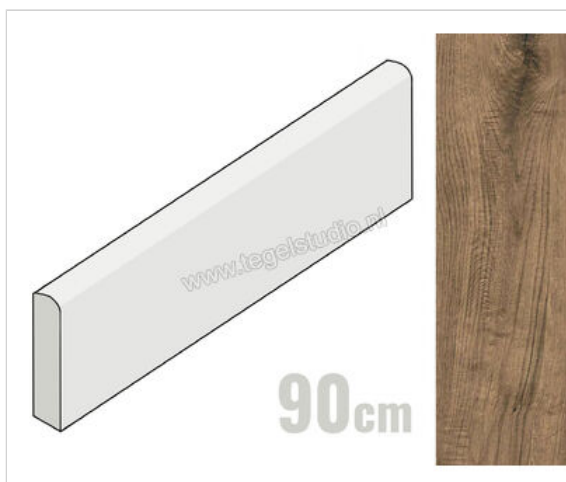

Marazzi Vero Rovere 7x90 cm Plint Mat Gestructureerd Naturale

<b>Artikelnummer</b>	M8W3
<b>Fabrikant</b>	Marazzi
<b>Serie</b>	Vero
<b>Kleur</b>	Rovere
<b>Formaat</b>	7x90cm
<b>Dikte</b>	1,05 cm
<b>EAN nummer</b>	8011373642812
<b>Soort</b>	Plint
<b>Specifieke eigenschap</b>	Sublime Sync
<b>Materiaal</b>	Porcellanato
<b>Oppervlakte</b>	Gestructureerd
<b>Oppervlakte optiek</b>	Mat
<b>Kleurspel</b>	V2
<b>Oppervlaktefinish</b>	Naturale
<b>Vorstbestendig</b>	Ja
<b>Gerectificeerd</b>	Ja
<b>Gewicht</b>	1,6 KG/Stuk
<b>Stuks per pakket</b>	13
<b>Stuks per pallet</b>	728
<b>Bestel-/levertijd</b>	Levertijd c.a. 3 weken
<b>Sortering</b>	1
<b>Slipweerstand</b>	R9