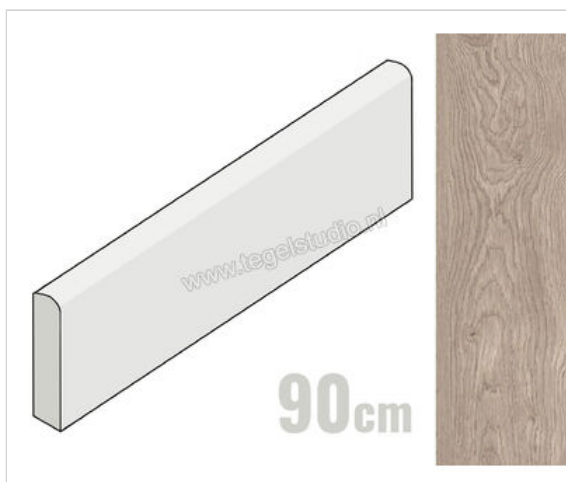

Marazzi Vero Sabbia 7x90 cm Plint Mat Gestructureerd Naturale

**17,84 €/Stuk**

Verpakkingseenheid 13 Stuk (13 Stuks)

Artikelnummer	MEXG
Fabrikant	Marazzi
Serie	Vero
Kleur	Sabbia
Formaat	7x90cm
Dikte	1,05 cm
EAN nummer	8011373706606
Soort	Plint
Specifieke eigenschap	Sublime Sync
Materiaal	Porcellanato
Oppervlakte	Gestructureerd
Oppervlakte optiek	Mat
Kleurspel	V2
Oppervlaktefinish	Naturale
Vorstbestendig	Ja
Gerectificeerd	Ja
Gewicht	1,58 KG/Stuk
Stuks per pakket	13
Stuks per pallet	624
Bestel-/levertijd	Levertijd c.a. 3 weken
Sortering	1
Slipweerstand	R9