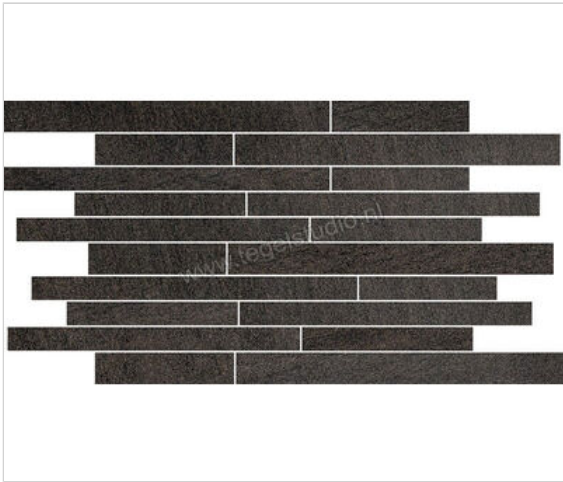

Margres Slabstone Grey 29x49 cm Special Mat Vlak Nr

**31,77 €/Stuk**

Verpakkingseenheid 6 Stuk (6 Stuks)

Artikelnummer	B35SL5
Fabrikant	Margres
Serie	Slabstone
Kleur	Grey
Formaat	29x49cm
Dikte	0,95 cm
Soort	Special
Materiaal	Porcellanato
Oppervlakte	Vlak
Oppervlakte optiek	Mat
Kleurspel	V2
Oppervlaktefinish	Nr
Vorstbestendig	Ja
Gerectificeerd	Ja
Gewicht	4,07 KG/Stuk
Stuks per pakket	6
Bestel-/levertijd	Levertijd c.a. 4-5 weken
Sortering	1
Slijpweerstand	A
Slijpweerstand	R10