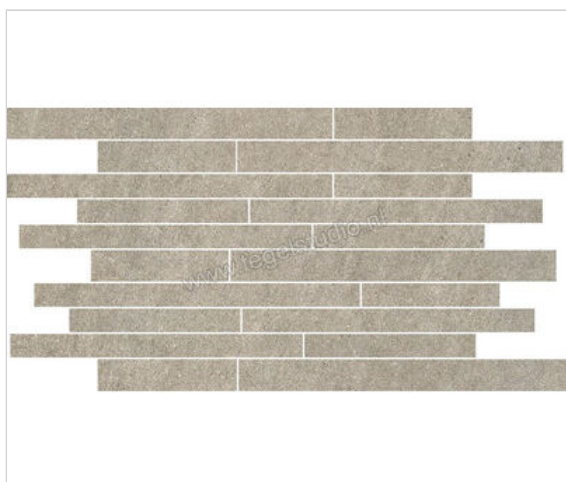

Margres Slabstone Lightgrey 29x49 cm Special Mat Vlak Nr

31,77 €/Stuk

Verpakkingseenheid 6 Stuk (6 Stuks)

Artikelnummer	B35SL4
Fabrikant	Margres
Serie	Slabstone
Kleur	Lightgrey
Formaat	29x49cm
Dikte	0,95 cm
Soort	Special
Materiaal	Porcellanato
Oppervlakte	Vlak
Oppervlakte optiek	Mat
Kleurspel	V2
Oppervlaktefinish	Nr
Vorstbestendig	Ja
Gerectificeerd	Ja
Gewicht	4,07 KG/Stuk
Stuks per pakket	6
Bestel-/levertijd	Levertijd c.a. 4-5 weken
Sortering	1
Slipweerstand	A
Slipweerstand	R10