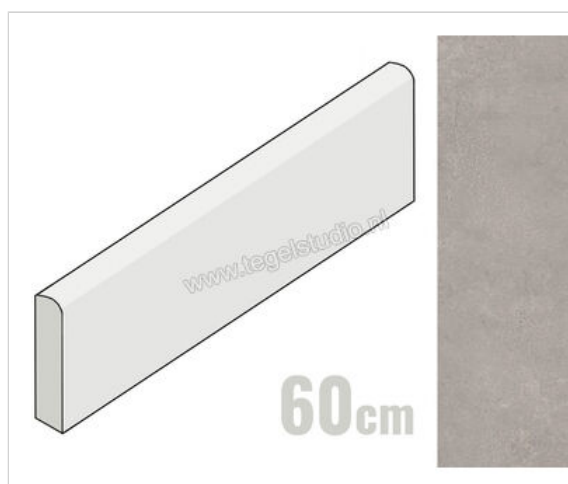

## Mirage Glocal Essence 7.2x60 cm Plint Mat Gestructureerd Spazzolato

# 8,95 €/Stuk

Verpakkingseenheid 0.432 Stuk (10 Stuks)

<b>Artikelnummer</b>	MRBSX7
<b>Fabrikant</b>	Mirage
<b>Serie</b>	Glocal
<b>Kleur</b>	Essence
<b>Formaat</b>	7.2x60cm
<b>Dikte</b>	0,9 cm
<b>EAN nummer</b>	8055493199504
<b>Soort</b>	Plint
<b>Materiaal</b>	Porcellanato
<b>Structuur</b>	Gestructureerd
<b>Uitstraling</b>	Mat
<b>Kleurspel</b>	V2
<b>Oppervlaktefinish</b>	Spazzolato
<b>Vorstbestendig</b>	Ja
<b>Gerectificeerd</b>	Nee
<b>Gewicht</b>	25,46 KG/Stuk
<b>Stuks per pakket</b>	10
<b>Stuks per pallet</b>	800
<b>Bestel-/levertijd</b>	Levertijd c.a. 4-5 weken
<b>Sortering</b>	1
<b>Slijpweerstand</b>	R9