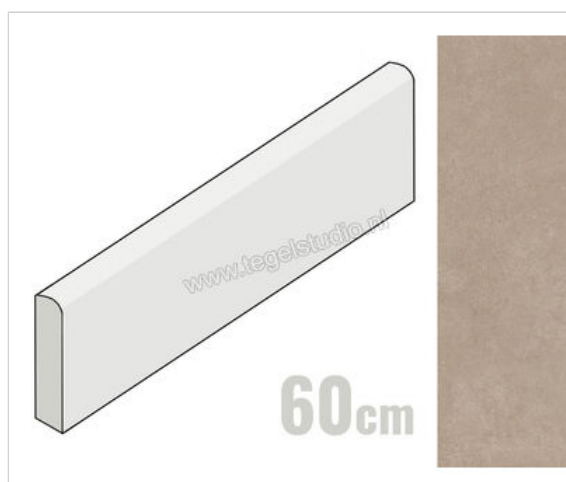

Mirage Glocal Harmony 7.2x60 cm Plint Mat Gestructureerd Spazzolato

**8,95 €/Stuk**

Verpakkingseenheid 0.432 Stuk (10 Stuks)

Artikelnummer	MRBSY1
Fabrikant	Mirage
Serie	Glocal
Kleur	Harmony
Formaat	7.2x60cm
Dikte	0,9 cm
EAN nummer	8055493199542
Soort	Plint
Materiaal	Porcellanato
Structuur	Gestructureerd
Uitstraling	Mat
Kleurspel	V2
Oppervlaktefinish	Spazzolato
Vorstbestendig	Ja
Gerectificeerd	Nee
Gewicht	25,46 KG/Stuk
Stuks per pakket	10
Stuks per pallet	800
Bestel-/levertijd	Levertijd c.a. 4-5 weken
Sortering	1
Slipweerstand	R9
	Gestructureerd Mat Spazzolato