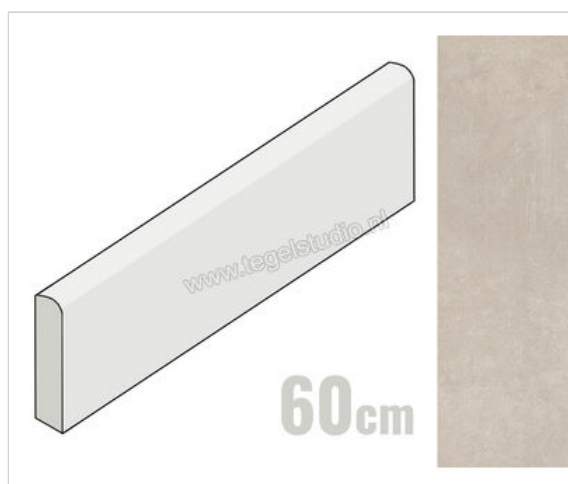

Mirage Glocal Journey 7.2x60 cm Plint Mat Gestructureerd Spazzolato

**8,95 €/Stuk**

Verpakkingseenheid 0.432 Stuk (10 Stuks)

<b>Artikelnummer</b>	MRBSX8
<b>Fabrikant</b>	Mirage
<b>Serie</b>	Glocal
<b>Kleur</b>	Journey
<b>Formaat</b>	7.2x60cm
<b>Dikte</b>	0,9 cm
<b>EAN nummer</b>	8055493199511
<b>Soort</b>	Plint
<b>Materiaal</b>	Porcellanato
<b>Structuur</b>	Gestructureerd
<b>Uitstraling</b>	Mat
<b>Kleurspel</b>	V2
<b>Oppervlaktefinish</b>	Spazzolato
<b>Vorstbestendig</b>	Ja
<b>Gerectificeerd</b>	Nee
<b>Gewicht</b>	25,46 KG/Stuk
<b>Stuks per pakket</b>	10
<b>Stuks per pallet</b>	800
<b>Bestel-/levertijd</b>	Levertijd c.a. 4-5 weken
<b>Sortering</b>	1
<b>Slipweerstand</b>	R9