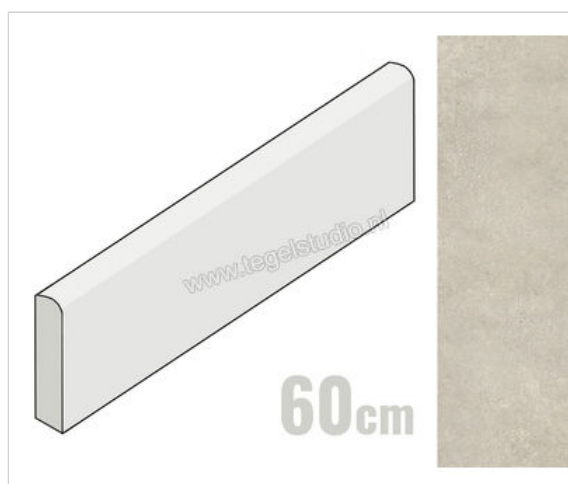

## Mirage Glocal Lumina 7.2x60 cm Plint Mat Gestructureerd Spazzolato

**8,95 €/Stuk**

Verpakkingseenheid 0.432 Stuk (10 Stuks)

<b>Artikelnummer</b>	MRBSY3
<b>Fabrikant</b>	Mirage
<b>Serie</b>	Glocal
<b>Kleur</b>	Lumina
<b>Formaat</b>	7.2x60cm
<b>Dikte</b>	0,9 cm
<b>EAN nummer</b>	8055493199566
<b>Soort</b>	Plint
<b>Materiaal</b>	Porcellanato
<b>Structuur</b>	Gestructureerd
<b>Uitstraling</b>	Mat
<b>Kleurspel</b>	V2
<b>Oppervlaktefinish</b>	Spazzolato
<b>Vorstbestendig</b>	Ja
<b>Gerectificeerd</b>	Nee
<b>Gewicht</b>	25,46 KG/Stuk
<b>Stuks per pakket</b>	10
<b>Stuks per pallet</b>	800
<b>Bestel-/levertijd</b>	Levertijd c.a. 4-5 weken
<b>Sortering</b>	1
<b>Slipweerstand</b>	R9