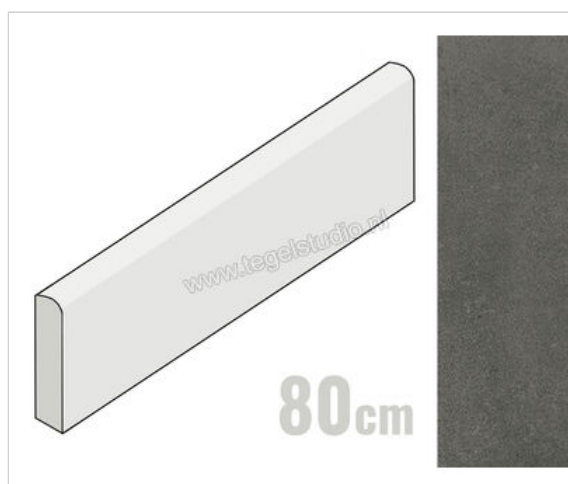

Mirage Glocal Classic 7.2x80 cm Plint Mat Gestructureerd Spazzolato

**12,95 €/Stuk**

Verpakkingseenheid 0.576 Stuk (10 Stuks)

|                          |                               |
|--------------------------|-------------------------------|
| <b>Artikelnummer</b>     | MRAUL7                        |
| <b>Fabrikant</b>         | Mirage                        |
| <b>Serie</b>             | Glocal                        |
| <b>Kleur</b>             | Classic                       |
| <b>Formaat</b>           | 7.2x80cm                      |
| <b>Dikte</b>             | 0,9 cm                        |
| <b>EAN nummer</b>        | 8055493100593                 |
| <b>Soort</b>             | Plint                         |
| <b>Materiaal</b>         | Porcellanato                  |
| <b>Structuur</b>         | Gestructureerd                |
| <b>Uitstraling</b>       | Mat                           |
| <b>Kleurspel</b>         | V2                            |
| <b>Oppervlaktefinish</b> | Spazzolato                    |
| <b>Vorstbestendig</b>    | Ja                            |
| <b>Gerectificeerd</b>    | Nee                           |
| <b>Gewicht</b>           | 25,87 KG/Stuk                 |
| <b>Stuks per pakket</b>  | 10                            |
| <b>Stuks per pallet</b>  | 480                           |
| <b>Bestel-/levertijd</b> | Levertijd c.a. 4-5 weken      |
| <b>Sortering</b>         | 1                             |
| <b>Slipweerstand</b>     | R9                            |
|                          | Gestructureerd Mat Spazzolato |