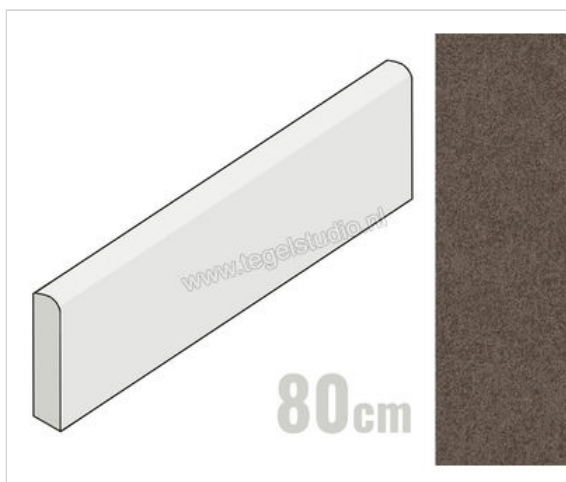

Mirage Glocal Toffee 7.2x80 cm Plint Mat Gestructureerd Spazzolato

**12,95 €/Stuk**

Verpakkingseenheid 0.576 Stuk (10 Stuks)

Artikelnummer	MRAUM1
Fabrikant	Mirage
Serie	Glocal
Kleur	Toffee
Formaat	7.2x80cm
Dikte	0,9 cm
EAN nummer	8055493100630
Soort	Plint
Materiaal	Porcellanato
Structuur	Gestructureerd
Uitstraling	Mat
Kleurspel	V2
Oppervlaktefinish	Spazzolato
Vorstbestendig	Ja
Gerectificeerd	Nee
Gewicht	25,87 KG/Stuk
Stuks per pakket	10
Stuks per pallet	480
Bestel-/levertijd	Levertijd c.a. 4-5 weken
Sortering	1
Slipweerstand	R9
	Gestructureerd Mat Spazzolato