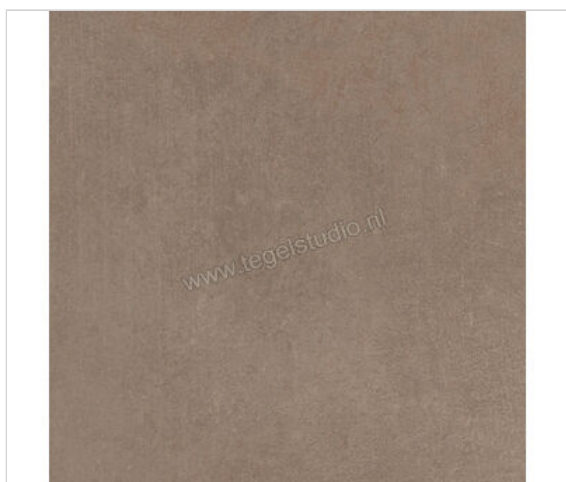

## Mirage Glocal Chamois 60x60 cm Vloertegel / Wandtegel Mat Gestructureerd Spazzolato

**42,53 €/m<sup>2</sup>**Verpakkingseenheid 1.08 m<sup>2</sup> (3 Stuks)

<b>Artikelnummer</b>	MRT037
<b>Fabrikant</b>	Mirage
<b>Serie</b>	Glocal
<b>Kleur</b>	Chamois
<b>Formaat</b>	60x60cm
<b>Dikte</b>	0,9 cm
<b>EAN nummer</b>	8032862192076
<b>Soort</b>	Vloertegel
<b>Materiaal</b>	Porcellanato
<b>Structuur</b>	Gestructureerd
<b>Uitstraling</b>	Mat
<b>Kleurspel</b>	V2
<b>Oppervlaktefinish</b>	Spazzolato
<b>Vorstbestendig</b>	Ja
<b>Gerectificeerd</b>	Ja
<b>Gewicht</b>	19,91 KG/m <sup>2</sup>
<b>Stuks per pakket</b>	3
<b>Stuks per pallet</b>	120
<b>Bestel-/levertijd</b>	Levertijd c.a. 4-5 weken
<b>Sortering</b>	1
<b>Slipweerstand</b>	R9
	Gestructureerd Mat Spazzolato