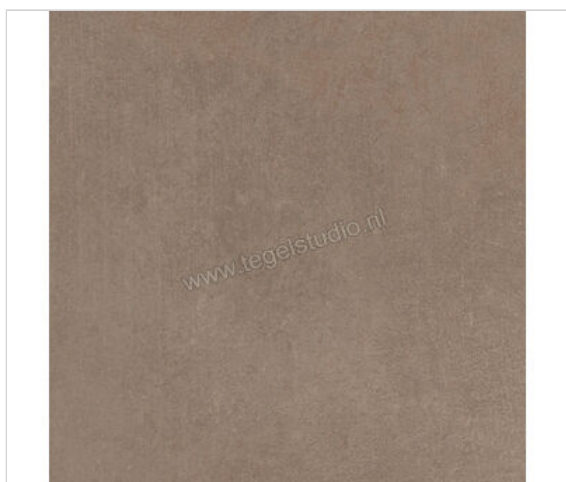

## Mirage Glocal Chamois 80x80 cm Vloertegel / Wandtegel Mat Gestructureerd Spazzolato

**45,82 €/m<sup>2</sup>**Verpakkingseenheid 1.28 m<sup>2</sup> (2 Stuks)

<b>Artikelnummer</b>	MRAHZ7
<b>Fabrikant</b>	Mirage
<b>Serie</b>	Glocal
<b>Kleur</b>	Chamois
<b>Formaat</b>	80x80cm
<b>Dikte</b>	0,9 cm
<b>EAN nummer</b>	8055493059075
<b>Soort</b>	Vloertegel
<b>Materiaal</b>	Porcellanato
<b>Structuur</b>	Gestructureerd
<b>Uitstraling</b>	Mat
<b>Kleurspel</b>	V2
<b>Oppervlaktefinish</b>	Spazzolato
<b>Vorstbestendig</b>	Ja
<b>Gerectificeerd</b>	Ja
<b>Gewicht</b>	21,7 KG/m <sup>2</sup>
<b>Stuks per pakket</b>	2
<b>Stuks per pallet</b>	96
<b>Bestel-/levertijd</b>	Levertijd c.a. 4-5 weken
<b>Sortering</b>	1
<b>Slipweerstand</b>	R9