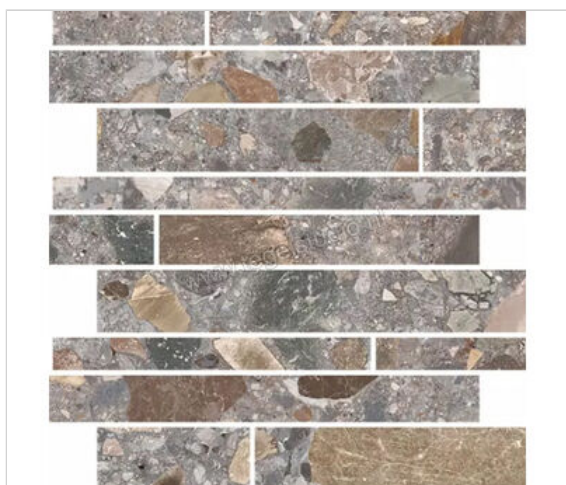

## Mirage Norr Grus 30x30 cm Decor Portnoy Mat Gestructureerd Naturale

**13,95 €/Stuk**

Verpakkingseenheid 6 Stuk (6 Stuks)

<b>Artikelnummer</b>	MRBBJ3
<b>Fabrikant</b>	Mirage
<b>Serie</b>	Norr
<b>Kleur</b>	Grus
<b>Formaat</b>	30x30cm
<b>Dikte</b>	0,9 cm
<b>EAN nummer</b>	8055493128597
<b>Soort</b>	Decor
<b>Materiaal</b>	Porcellanato
<b>Structuur</b>	Gestructureerd
<b>Uitstraling</b>	Mat
<b>Kleurspel</b>	V2
<b>Oppervlaktefinish</b>	Naturale
<b>Vorstbestendig</b>	Ja
<b>Gerectificeerd</b>	Ja
<b>Gewicht</b>	18,24 KG/Stuk
<b>Stuks per pakket</b>	6
<b>Stuks per pallet</b>	360
<b>Bestel-/levertijd</b>	Levertijd 15-28 werkdagen, verzendentijd 5-7 werkdagen
<b>Sortering</b>	1
<b>Slipweerstand</b>	R10
<b>Speciale eigenschap</b>	Portnoy Gestructureerd Mat Naturale