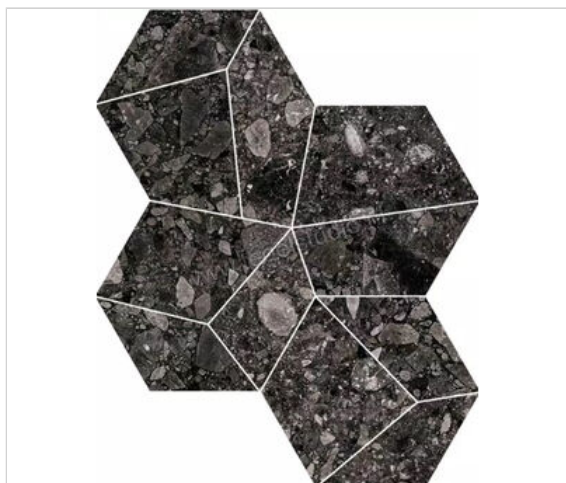

Mirage Norr Svart 40x34.7 cm Decor Patchy Mat Gestructureerd Naturale

**52,95 €/Stuk**

Verpakkingseenheid 6 Stuk (6 Stuks)

Artikelnummer	MRAMX7
Fabrikant	Mirage
Serie	Norr
Kleur	Svart
Formaat	40x34,7cm
Dikte	0,9 cm
EAN nummer	8055493072265
Soort	Decor
Materiaal	Porcellanato
Structuur	Gestructureerd
Uitstraling	Mat
Kleurspel	V2
Oppervlaktefinish	Naturale
Vorstbestendig	Ja
Gerectificeerd	Ja
Gewicht	18,33 KG/Stuk
Stuks per pakket	6
Stuks per pallet	120
Bestel-/levertijd	Levertijd 15-28 werkdagen, verzendentijd 5-7 werkdagen
Sortering	1
Slipweerstand	R10
Speciale eigenschap	Patchy