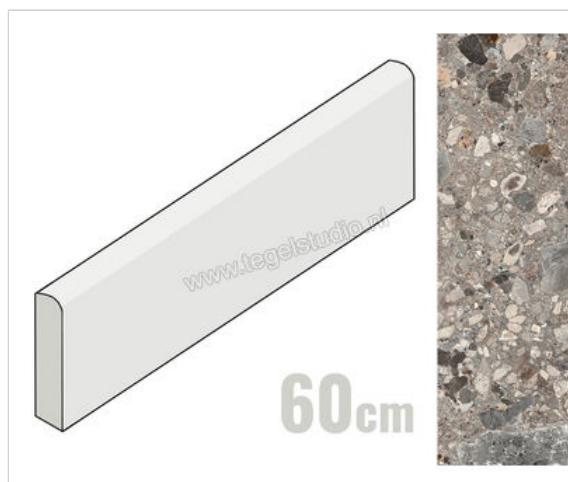

Mirage Norr Farge 7.2x60 cm Plint Mat Gestructureerd Naturale

**7,95 €/Stuk**

Verpakkingseenheid 10 Stuk (10 Stuks)

Artikelnummer	MRAQC1
Fabrikant	Mirage
Serie	Norr
Kleur	Farge
Formaat	7.2x60cm
Dikte	0,9 cm
EAN nummer	8055493083711
Soort	Plint
Materiaal	Porcellanato
Structuur	Gestructureerd
Uitstraling	Mat
Kleurspel	V2
Oppervlaktefinish	Naturale
Vorstbestendig	Ja
Gerectificeerd	Ja
Gewicht	25,46 KG/Stuk
Stuks per pakket	10
Stuks per pallet	800
Bestel-/levertijd	Levertijd 15-28 werkdagen, verzendentijd 5-7 werkdagen
Sortering	1
Slipweerstand	R10