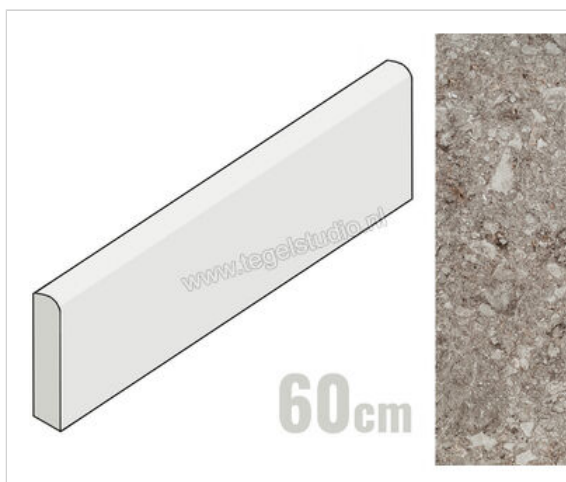

Mirage Norr Gra 7.2x60 cm Plint Mat Gestructureerd Naturale

7,95 €/Stuk

Verpakkingseenheid 10 Stuk (10 Stuks)

Artikelnummer	MRAQE2
Fabrikant	Mirage
Serie	Norr
Kleur	Gra
Formaat	7.2x60cm
Dikte	0,9 cm
EAN nummer	8055493084190
Soort	Plint
Materiaal	Porcellanato
Structuur	Gestructureerd
Uitstraling	Mat
Kleurspel	V2
Oppervlaktefinish	Naturale
Vorstbestendig	Ja
Gerectificeerd	Ja
Gewicht	25,46 KG/Stuk
Stuks per pakket	10
Stuks per pallet	800
Bestel-/levertijd	Levertijd 15-28 werkdagen, verzendentijd 5-7 werkdagen
Sortering	1
Slipweerstand	R10