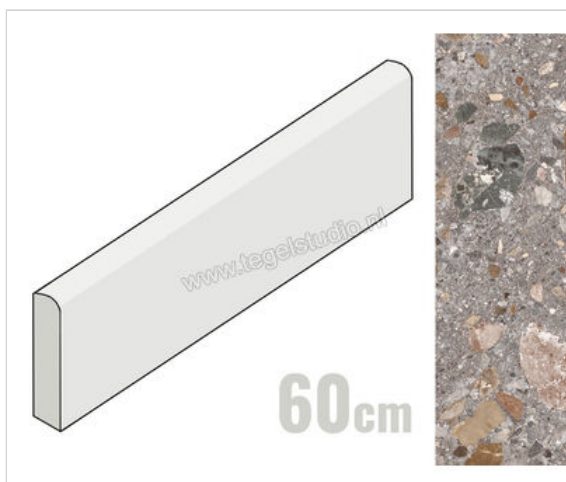

Mirage Norr Grus 7.2x60 cm Plint Mat Gestructureerd Naturale

**7,95 €/Stuk**

Verpakkingseenheid 10 Stuk (10 Stuks)

<b>Artikelnummer</b>	MRBBJ6
<b>Fabrikant</b>	Mirage
<b>Serie</b>	Norr
<b>Kleur</b>	Grus
<b>Formaat</b>	7.2x60cm
<b>Dikte</b>	0,9 cm
<b>EAN nummer</b>	8055493128627
<b>Soort</b>	Plint
<b>Materiaal</b>	Porcellanato
<b>Structuur</b>	Gestructureerd
<b>Uitstraling</b>	Mat
<b>Kleurspel</b>	V2
<b>Oppervlaktefinish</b>	Naturale
<b>Vorstbestendig</b>	Ja
<b>Gerectificeerd</b>	Ja
<b>Gewicht</b>	25,46 KG/Stuk
<b>Stuks per pakket</b>	10
<b>Stuks per pallet</b>	800
<b>Bestel-/levertijd</b>	Levertijd 15-28 werkdagen, verzendentijd 5-7 werkdagen
<b>Sortering</b>	1
<b>Slipweerstand</b>	R10