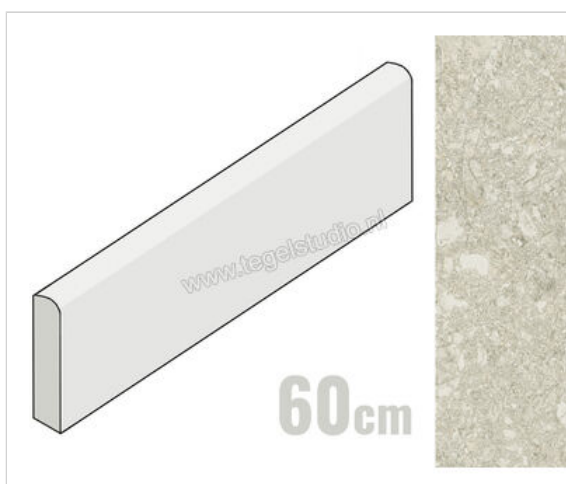

Mirage Norr Melk 7.2x60 cm Plint Mat Gestructureerd Naturale

**7,95 €/Stuk**

Verpakkingseenheid 10 Stuk (10 Stuks)

Artikelnummer	MRAQC0
Fabrikant	Mirage
Serie	Norr
Kleur	Melk
Formaat	7.2x60cm
Dikte	0,9 cm
EAN nummer	8055493083704
Soort	Plint
Materiaal	Porcellanato
Structuur	Gestructureerd
Uitstraling	Mat
Kleurspel	V2
Oppervlaktefinish	Naturale
Vorstbestendig	Ja
Gerectificeerd	Ja
Gewicht	25,46 KG/Stuk
Stuks per pakket	10
Stuks per pallet	800
Bestel-/levertijd	Levertijd 15-28 werkdagen, verzendentijd 5-7 werkdagen
Sortering	1
Slipweerstand	R10