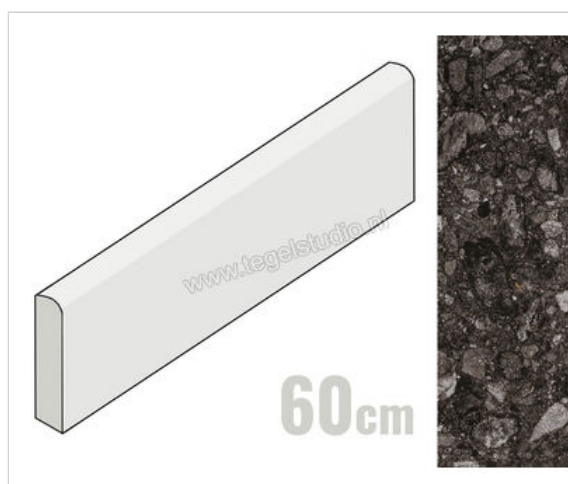

## Mirage Norr Svart 7.2x60 cm Plint Mat Gestructureerd Naturale

**7,95 €/Stuk**

Verpakkingseenheid 10 Stuk (10 Stuks)

<b>Artikelnummer</b>	MRAQE3
<b>Fabrikant</b>	Mirage
<b>Serie</b>	Norr
<b>Kleur</b>	Svart
<b>Formaat</b>	7.2x60cm
<b>Dikte</b>	0,9 cm
<b>EAN nummer</b>	8055493084206
<b>Soort</b>	Plint
<b>Materiaal</b>	Porcellanato
<b>Structuur</b>	Gestructureerd
<b>Uitstraling</b>	Mat
<b>Kleurspel</b>	V2
<b>Oppervlaktefinish</b>	Naturale
<b>Vorstbestendig</b>	Ja
<b>Gerectificeerd</b>	Ja
<b>Gewicht</b>	25,46 KG/Stuk
<b>Stuks per pakket</b>	10
<b>Stuks per pallet</b>	800
<b>Bestel-/levertijd</b>	Levertijd 15-28 werkdagen, verzendentijd 5-7 werkdagen
<b>Sortering</b>	1
<b>Slipweerstand</b>	R10