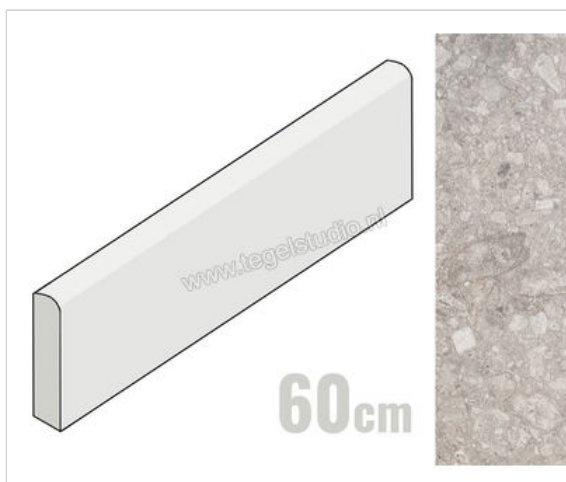

Mirage Norr Vit 7.2x60 cm Plint Mat Gestructureerd Naturale

**7,95 €/Stuk**

Verpakkingseenheid 10 Stuk (10 Stuks)

<b>Artikelnummer</b>	MRAQE1
<b>Fabrikant</b>	Mirage
<b>Serie</b>	Norr
<b>Kleur</b>	Vit
<b>Formaat</b>	7.2x60cm
<b>Dikte</b>	0,9 cm
<b>EAN nummer</b>	8055493084183
<b>Soort</b>	Plint
<b>Materiaal</b>	Porcellanato
<b>Structuur</b>	Gestructureerd
<b>Uitstraling</b>	Mat
<b>Kleurspel</b>	V2
<b>Oppervlaktefinish</b>	Naturale
<b>Vorstbestendig</b>	Ja
<b>Gerectificeerd</b>	Ja
<b>Gewicht</b>	25,46 KG/Stuk
<b>Stuks per pakket</b>	10
<b>Stuks per pallet</b>	800
<b>Bestel-/levertijd</b>	Levertijd 15-28 werkdagen, verzendentijd 5-7 werkdagen
<b>Sortering</b>	1
<b>Slipweerstand</b>	R10