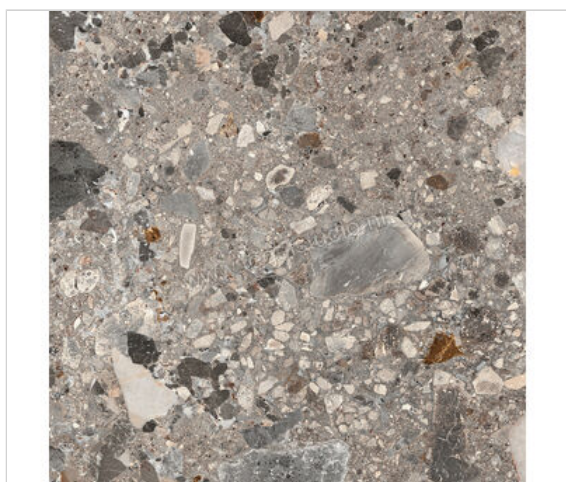

Mirage Norr Farge 120x120 cm Vloertegel / Wandtegel Mat Gestructureerd Naturale

**59,96 €/m²**Verpakkingseenheid 2.88 m² (2 Stuks)

Artikelnummer	MRAMF6
Fabrikant	Mirage
Serie	Norr
Kleur	Farge
Formaat	120x120cm
Dikte	0,9 cm
EAN nummer	8055493071053
Soort	Vloertegel
Materiaal	Porcellanato
Structuur	Gestructureerd
Uitstraling	Mat
Kleurspel	V2
Oppervlaktefinish	Naturale
Vorstbestendig	Ja
Gerectificeerd	Ja
Gewicht	21,38 KG/m ²
Stuks per pakket	2
Stuks per pallet	40
Bestel-/levertijd	Levertijd 15-28 werkdagen, verzendentijd 5-7 werkdagen
Sortering	1
Slipweerstand	R10