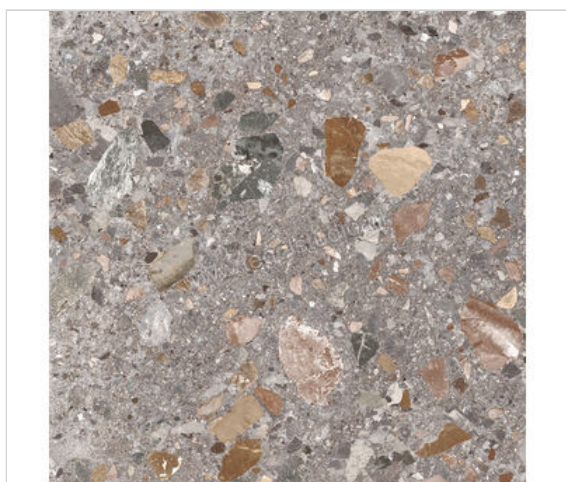

Mirage Norr Grus 120x120 cm Vloertegel / Wandtegel Mat Gestructureerd Naturale

**59,96 €/m²**Verpakkingseenheid 2.88 m² (2 Stuks)

Artikelnummer	MRAYJ7
Fabrikant	Mirage
Serie	Norr
Kleur	Grus
Formaat	120x120cm
Dikte	0,9 cm
EAN nummer	8055493122564
Soort	Vloertegel
Materiaal	Porcellanato
Structuur	Gestructureerd
Uitstraling	Mat
Kleurspel	V2
Oppervlaktefinish	Naturale
Vorstbestendig	Ja
Gerectificeerd	Ja
Gewicht	21,66 KG/m ²
Stuks per pakket	2
Stuks per pallet	40
Bestel-/levertijd	Levertijd 15-28 werkdagen, verzendentijd 5-7 werkdagen
Sortering	1
Slipweerstand	R10